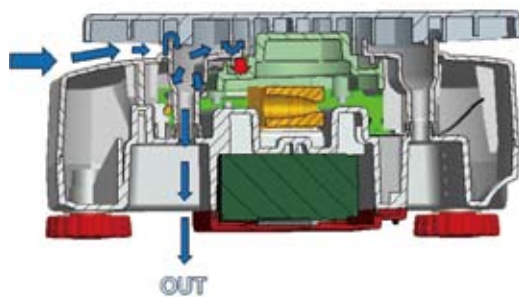

快速精准，高效作业

Valor2000可在0.5秒内显示精确的称量结果，大大超越同类产品。Valor2000同时可以有效抵御环境振动，快速稳定，无需等候，让您可以按照您的节奏工作，而不受称量设备的影响。有效地提高了工作效率并获得精确的称量结果。